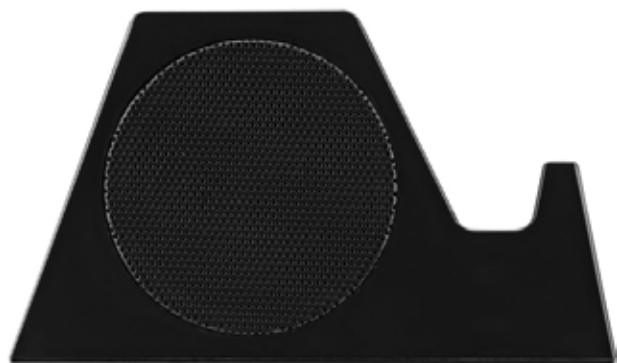

Coluna Bluetooth. Altifalante sem fios ligeiro com alta qualidade de som e uma grande área para logo. Com bateria interna recarregável. Saída de 2W. A superfície superior em microfibra dá-lhe um toque especial. Inclui cabo de carregamento micro-USB. Embalado em caixa oferta. Plástico ABS.

Coluna Bluetooth. Altifalante sem fios com aspeto vintage e bateria interna recarregável. Saída de 3W. Inclui cabo de carregamento micro-USB. Embalado em caixa oferta. Plástico ABS.

Coluna Bluetooth, permite-lhe desfrutar de música e filmes em qualquer lugar emparelhando-o com qualquer dispositivo Bluetooth compatível (tem um alcance de 10 metros) como iPhones®, iPads®, ou dispositivos Android. Com o controlo de música integrado permite-lhe fazer chamadas em conferência e controlar a sua música. Inclui fonte de alimentação microUSB e cabo auxiliar de 3.5mm. Fornecido em caixa oferta.

Coluna Bluetooth. A superfície de sucção inferior permite-lhe fixar o altifalante em praticamente qualquer superfície plana. Também o pode utilizar como um suporte para smart-phone ou tablet. Grande área para decoração. Altifalante sem fios com controlo de volume integrado. Inclui cabo de carregamento micro-USB. Embalado em caixa oferta. Plástico ABS.

Altifalante Bluetooth® com uma área onde colocar o seu smartphone ou tablet. A borda em frente do altifalante é suficientemente alta para segurar o dispositivo. Tempo de reprodução: 7 horas. Embalado em caixa oferta. Plástico ABS.