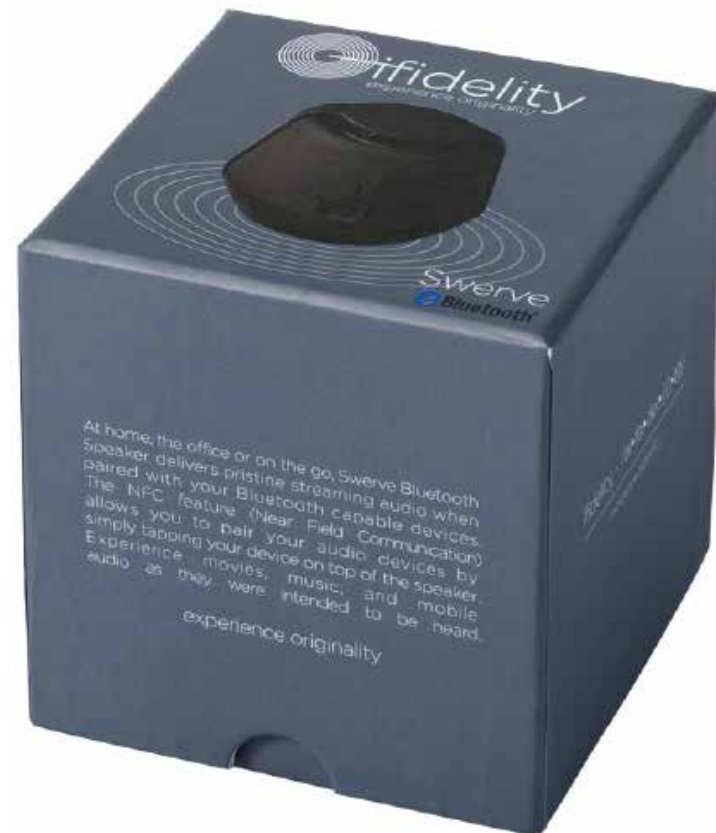

Coluna Bluetooth e NFC. Em casa, no escritório ou em movimento, este altifalante Bluetooth portátil de design exclusivo oferece uma reprodução de áudio perfeita quando combinada com dispositivos com capacidade Bluetooth (alcance de 10 m). O recurso NFC (Near Field Communication) permite emparelhar o seu dispositivo com um simples toque no dispositivo na parte superior do altifalante. Inclui caixa de oferta iFidelity (dimensão: 10,5 x 10 x 9,6 cm). Plástico ABS.