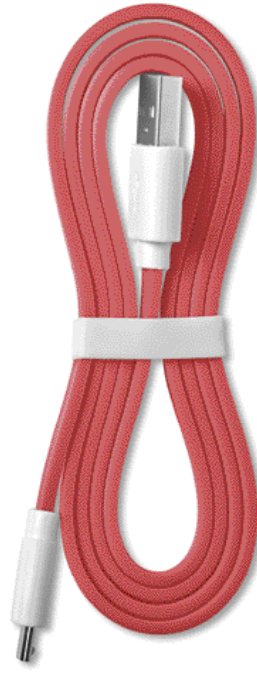

Auriculares e splitter com estojo. Este é o acessório de viagem perfeito! Este conjunto inclui dois conjuntos de auriculares, um splitter de música e um estojo EVA. Permite que duas pessoas ouçam simultaneamente a partir do mesmo dispositivo com os seus próprios auriculares. Podem ser usados em todos os smartphones, tablets e todos os reprodutores de música com um conector de áudio de 3,5 mm. Comprimento do cabo: 110 cm. Plástico ABS e caixa EVA.

Power Bank 8000 mAh. USB Car Charger 2100 mA. USB Charger 1000 mA. Cabo incluido

Cabo de carregamento tipo-C 4 em 1. Cabo de dados e carregamento com 4 conectores. Adaptador USB, dois adaptadores micro-USB, e adaptador tipo-C. Plástico ABS.